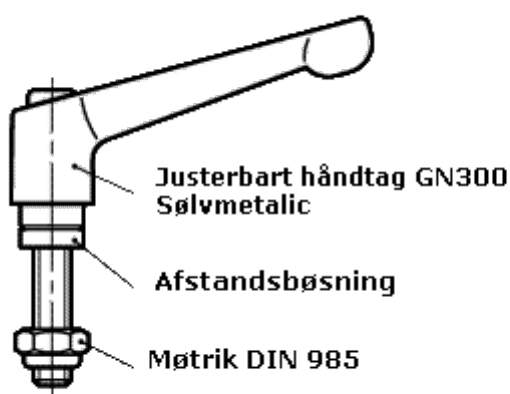

Varenummer: 20911M840
Beskrivelse: E+G
Rustfast Håndtag GN 911-M8-40

Mål

Skruestørrelse = M8x40